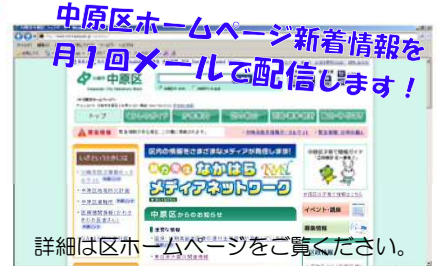

なかはら 区内の情報をさまざまなメディアが発信します！

メディアネットワーク通信 5

2014年

各メディアのホームページへは、[なかはらメディアネットワーク](#) [検索](#)

【発行】 中原区役所まちづくり推進部企画課 電話：044-744-3149 FAX：044-744-3340

YouTubeで「ミミコロはっぴいダンス」公開中！

中原区ホームページ新着情報を月1回メールで配信します！

詳細は区ホームページをご覧ください。

ケーブルテレビ

放送時間が変わりました

イツコムチャンネル(地テジ11ch・テジア+9ch)

地域情報番組「なかはらスマイル」

地域の様々な情報を紹介する「地域ニュース」とまちの情報コーナー「ちいきのわ」の5分番組です。

水・金曜 午後 5時45分～ 5時54分

土・日曜 午前10時35分～10時44分

※毎月第1・3日曜に番組内容を更新します。